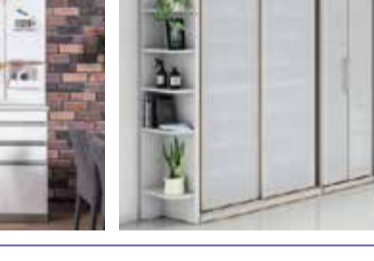

185-6 ダイニングボード
サイズ: W180×D48×H23cm

FranceBed BACTECTOR O₃

菌ウイルス対策 体臭カビ臭 花粉分解 衣服についた臭いにも

爽やかな空間へ
オゾン力で菌やウイルス、
ニオイの原因成分を強力分解!

※全ての菌やウイルス・臭いに効果があるわけではありません。

Bed Fair!

ベッドフェア
デザインも寝心地も大満足のベッドが勢揃い!

ご購入特典
シングル・セミダブル・ダブルサイズのベッドいすれかご購入の方
FranceBed寝具3点セットを
(シーツ×2&ベッドマット)

特別価格
1万円で
ご提供いたします。

BED ROOM

心からつろげる至福の寝心地。
快適・快眠、個性を活かしたベッドルームを。

FranceBed
存在価値のある高級ラグジュアリーモダンベッドコレクション「フィア」
ビュッセルミンや厚革、ベルベット等の高級素材にこだわり、
全素材とも国産生産で、一台一台、大切に作られています。
レザーとパブリックとコンビネーションが印象的なデザイン

FranceBed
おかげさまで70周年
70th Anniversary SINCE 1949

省スペースなのにコンセント付!
どんなお部屋にも合うシンプルなデザイン。
安心の日本製

ヘッドボードに
便利なコンセント付

※写真はシングルサイズになります。

113-4 ワイドダブルベッド
サイズ: W154×D229.5×H93.5cm

113-5 ワイドダブルベッド
サイズ: W154×D200.8×H83cm

直前まで価格調査を行いますので、価格は会場でご確認ください。

大分県産の天然素材を使用した逸品。自然の力をそのままに
存在感をたたく逸品。お部屋を最高のものに高めます。

212-2 シングルベッド
サイズ: W98×D203×H95cm
セミダブルベッド
サイズ: W121×D203×H95cm

212-3 クイーンサイズ
サイズ: W154×D203×H95cm

尾久橋

世界自然遺産からの贈り物。
貴重で美しい逸品を堪能してください。

130-1 130-2 130-3 130-4 130-5 130-6 130-7

一枚板 即売会

職人の技が光る逸品の数々。
受け継がれる伝統技術。
大小様々な銘木の一枚板を二重展示。

大自然のパワーを秘めたオリジナルテーブルを。

311-1

FranceBed Culiess

悪臭の原因菌を強力除菌!
原因菌も強力除菌!

113-6 2台セット
シングル+シングルベッド.....サイズ: W196×D198.5×H85cm
シングル+セミダブルベッド.....サイズ: W221×D198.5×H85cm
セミダブル+セミダブルベッド.....サイズ: W246×D198.5×H85cm

FranceBed

お昼寝も、子供と一緒に眠る安心ベッド。
また、子供の成長に合わせて一人用ベッドとしても使えます。
ベッドの高さも、付属レックによってロータイプと
ハイタイプに変更できます。
高機能の相紙タミを使用
キャビネットに3箇所のコンセント・LED照明開閉付

113-7 シングル+セミダブルベッド
サイズ: W221×D198.5×H85cm

誠守 炭入り

「誠守-MASAMORI」の
吸湿・放湿能力は木製の約5倍!!
「誠守-MASAMORI」は、鳥取産の赤松
竹を原料とした竹炭製品です。採れた竹を
そのまま炭化し、選別・焼成の工程を経て
「誠守-MASAMORI」は生まれます。
竹炭は通常の木炭と比較して約5倍の吸湿・放湿能力を持っています。

1176-1 炭入りベッドフレーム
シングルサイズ: W98.4×D211×H65cm
セミダブルサイズ: W123.4×D211×H65cm

木肌を生かしたホワイトカラーで
金粉を起りにほどこした
ヨーロッパのエレガントな
ドレッサーです。

161-1 ドレッサー(イスト)
サイズ: W74×D42×H144cm

161-2 ドレッサー
サイズ: W59×D42×H174cm

European Furniture

クラシック&エレガンスなヨーロッパ家具シリーズ。

323-1 オーク クラシック調家具ダイニング3点セット
テーブルサイズ: W80×D83×H70cm
チェアサイズ: W43×D46×H49.4cm

323-2 オーク 伸長式家具ダイニング5点セット
テーブルサイズ: W150×D90×D75×H72cm
チェアサイズ: W42×D45×H66/44cm

323-3 オーク ステン入り収納ケース
サイズ: W75.5×D42.5×H182cm

323-4 オーク テレビボード
サイズ: W159×D45×H59cm

323-5 オーク 薄型サイドボード
サイズ: W102×D33×H91cm

数量限定
スペシャル
プライス
祝74回記念
3日間の特別ご奉仕価格!!
スペシャルプライス商品は
金利・手数料なし10回払いまで!!

シリーズ累計1万台を突破の人気シリーズ!!

212-1 シングルベッド
サイズ: W98×D201×H85(50.5)cm 家具価格 120,000円
セミダブルベッド
サイズ: W121×D201×H85(50.5)cm 家具価格 140,000円
2台セットでお得です。
シングル+シングル.....家具価格 200,000円
シングル+セミダブルベッド.....家具価格 220,000円
セミダブルベッド+セミダブルベッド.....家具価格 240,000円
4万円もお得です。

FranceBed
2人掛けソファを手前
引出すベッドに。
サイドがゆったりしているから
ダブルベッドの感覚で
お使いいただけます。

113-1 ソファベッド
サイズ: W177×D90~221×H88(47)cm 家具価格 84,800円

背が折れ曲がる
リクライニングタイプのソファです。

104-1 基本:ファブリック
2.5人掛ソファ
サイズ: W178×D88×H94(67)(38)cm 家具価格 98,000円

FranceBed
マット、サイドレール、ブラケットが付いたお買い得4点セット

113-2 シングル電動リクライニングベッド
サイズ: W103.4×D211.3×H81.3cm 家具価格 128,000円